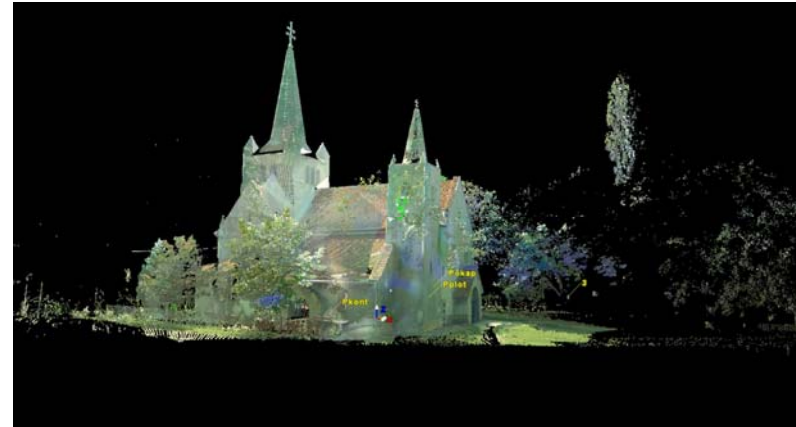

Využitie HDS

Dokumentácia objektov a kultúrnych pamiatok - kostol Most pri Bratislave