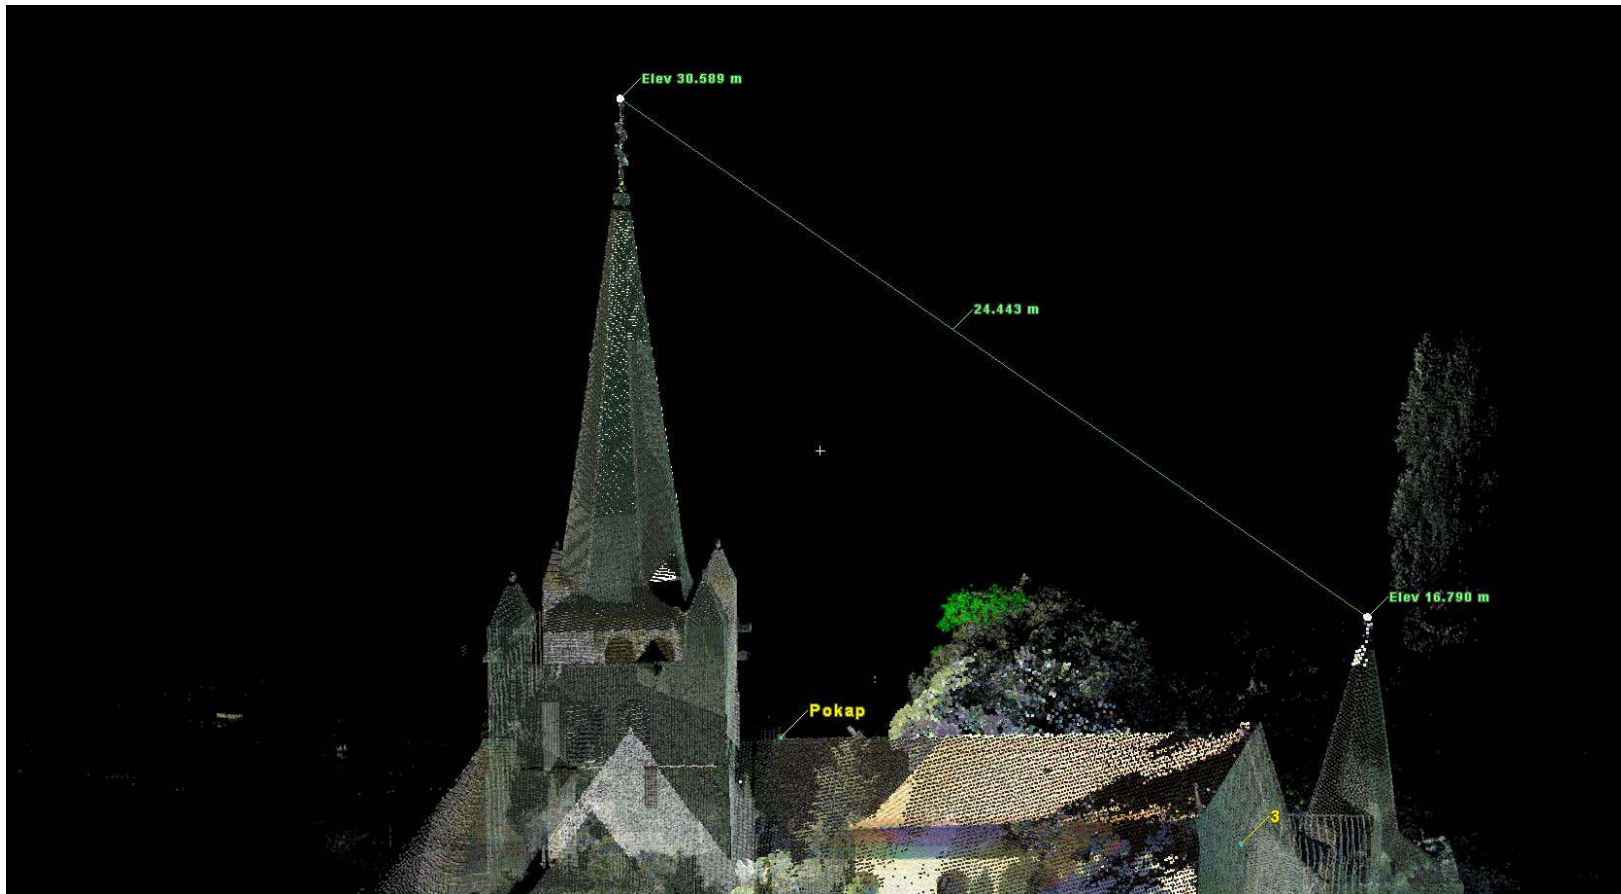

Využitie HDS

Dokumentácia objektov a kultúrnych pamiatok - kostol Most pri Bratislave

Doprastav, a. s.

člen DDM Group

- when it has to be **right**

Leica
Geosystems