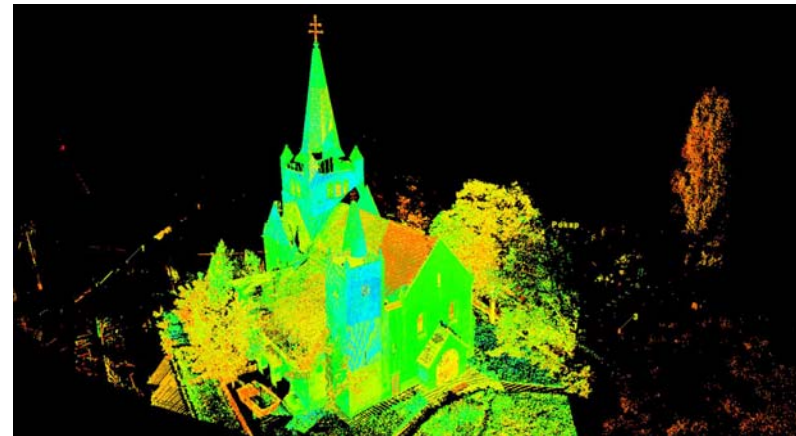

Využitie HDS

Dokumentácia objektov a kultúrnych pamiatok - kostol Most pri Bratislave